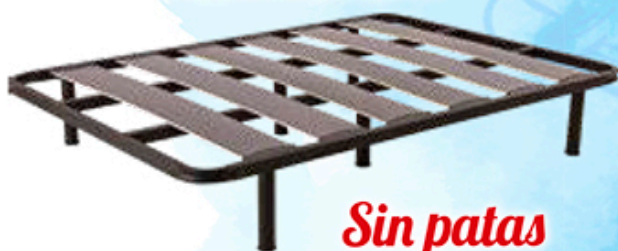

Sin patas

MEDIDA 90x190 cm. 135x190 cm. 150x190 cm.

PRECIO 67€ 98€ 105€

158/ **BASE TAPIZADA AIRSOM**, en 3D con válvulas de transpiración y 5 travesaños. Colro beige.

JUEGO 4 PATAS

10€

MEDIDA 90x190 cm. 135x190 cm. 150x190 cm.

PRECIO 79€ 105€ 110€

159/ **SOMIER GRAPH**, con lama ancha. Tubo de 40x30 y pletinas para patas.

Sin patas

MEDIDA 90x190 cm. 135x190 cm. 150x190 cm.

PRECIO 62€ 82€ 88€

160/ **PACK CAMA ARTICULADA** con 5 planos de articulación + **COLCHÓN** visco de 3 cm. Medida 90x190 cm. Desenfundable. Altura 18 cm.

625€

161/ **COLCHÓN MOD. MALTA** de 26 cm. Núcleo de muelles ensacado con 500 muelles, descanso totalmente independiente, 8 capas, Visco 50K en ambas caras para mayor confort, Nanocel Confort 20K en ambas caras, fibra hipoalergénica y tex en ambas caras. Tejido Stretch y Box alta densidad 28K.