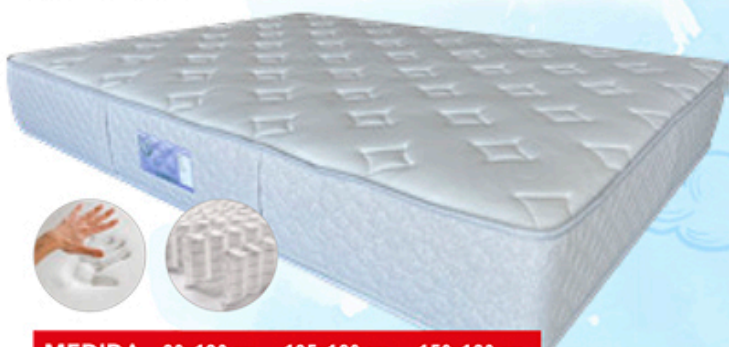

Sin patas

MEDIDA 90x190 cm. 135x190 cm. 150x190 cm.

PRECIO 67€ 98€ 105€

158/ **BASE TAPIZADA AIRSOM**, en 3D con válvulas de transpiración y 5 travesaños. Colro beige.

JUEGO 4 PATAS

10€

MEDIDA 90x190 cm. 135x190 cm. 150x190 cm.

PRECIO 79€ 105€ 110€

159/ **SOMIER GRAPH**, con lama ancha. Tubo de 40x30 y pletinas para patas.

Sin patas

MEDIDA 90x190 cm. 135x190 cm. 150x190 cm.

PRECIO 62€ 82€ 88€

160/ **PACK CAMA ARTICULADA** con 5 planos de articulación + **COLCHÓN** visco de 3 cm. Medida 90x190 cm. Desenfundable. Altura 18 cm.

625€

161/ **COLCHÓN MOD. MALTA** de 26 cm. Núcleo de muelles ensacado con 500 muelles, descanso totalmente independiente, 8 capas, Visco 50K en ambas caras para mayor confort, Nanocel Confort 20K en ambas caras, fibra hipoalergénica y tex en ambas caras. Tejido Stretch y Box alta densidad 28K.

MEDIDA 90x190 cm. 135x190 cm. 150x190 cm.

PRECIO 219€ 299€ 329€

162/ **COLCHÓN MOD. SX8** de 28 cm. Núcleo de muelle ensacado, 2 caras visco tapa-tapa con 5 zonas de firmeza, platabanda Stretch tapa ultra recto. Antihongos, antiácaros y antibacterias.