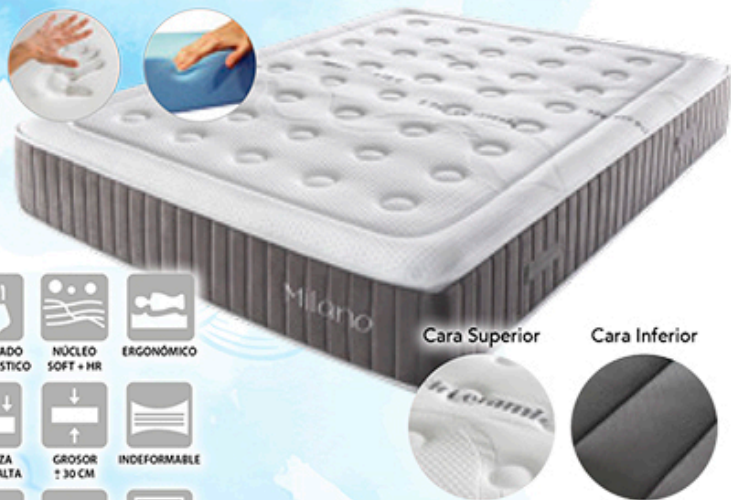

170/ **COLCHÓN MOD. ELENA** de 26 cm. con núcleo Elio Foam, 1 cara de viscoelástica y 1 cara tejido 3D, platabanda tejido 3D, tejido stretch, ergonómico, altamente transpirable, indeformable, lechos independientes y silencioso.

MEDIDA 90x190 cm. 135x190 cm.

PRECIO 139€ 199€

MEDIDA 90x190 cm. 135x190 cm. 150x190 cm.

PRECIO 209€ 315€ 345€

171/ Fabuloso **COLCHÓN MOD. SILVER**. Tejido Stretch, platabanda microfibra, D25 kg. Cara visco de 2 cm. y cara tejido 3D. Altura +/- 29 cm.

172/ **COLCHÓN MOD. MILANO** de 30 cm. Núcleo bicomponente con 5 cm. de Soft + HR D/23 kg. Junto con su acolchado Viscoelástico de 2 cm. de alta densidad en ambas caras, crea una superficie ergonómica que se adapta en función del peso volviendo siempre a su postura de forma lenta y suave. Tapa inferior en rejilla 3D Air material de máxima transpiración. Tapa superior tejido Stretch Bioceramic Plus.

Cara Superior

Cara Inferior

MEDIDA 90x190 cm. 135x190 cm. 150x190 cm.

PRECIO 215€ 309€ 335€

MEDIDA 90x190 cm. 135x190 cm. 150x190 cm.

PRECIO 250€ 345€ 375€

173/ **COLCHÓN MOD. SIX**. Núcleo de alta densidad, acolchado en viscoelástica de recuperación rápida. Tejido con hilo de plata, antiácaros, antihongos y antibacteriano, lechos independientes. Altura +/- 27 cm.