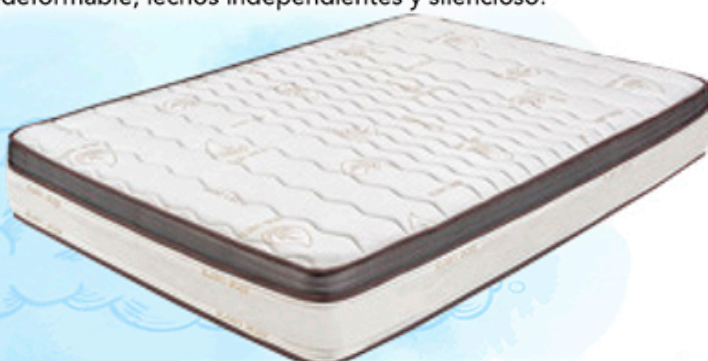

MEDIDA 140 cm. 160 cm.

PRECIO 119€ 135€

166/ **ALMOHADA OSLO** viscocopo.

MEDIDA 75 cm. 90 cm. 135 cm.

PRECIO 14€ 15€ 21€

167/ **ALMOHADA SILVER** viscoelástica.

MEDIDA 75 cm. 90 cm. 135 cm.

PRECIO 25€ 30€ 45€

168/ **ALMOHADA CARBONO** viscoelástica.

MEDIDA 75 cm. 90 cm. 135 cm.

PRECIO 24€ 28€ 37€

169/ **COLCHÓN MOD. BASIC VISCO** de 21 cm. con Visco en una cara y tejido 3D en otra. Confortable y transpirable.

170/ **COLCHÓN MOD. ELENA** de 26 cm. con núcleo Elio Foam, 1 cara de viscoelástica y 1 cara tejido 3D, platabanda tejido 3D, tejido stretch, ergonómico, altamente transpirable, indeformable, lechos independientes y silencioso.

MEDIDA 90x190 cm. 135x190 cm.

PRECIO 139€ 199€

MEDIDA 90x190 cm. 135x190 cm. 150x190 cm.

PRECIO 209€ 315€ 345€

171/ Fabuloso **COLCHÓN MOD. SILVER**. Tejido Stretch, platabanda microfibra, D25 kg. Cara visco de 2 cm. y cara tejido 3D. Altura +/- 29 cm.